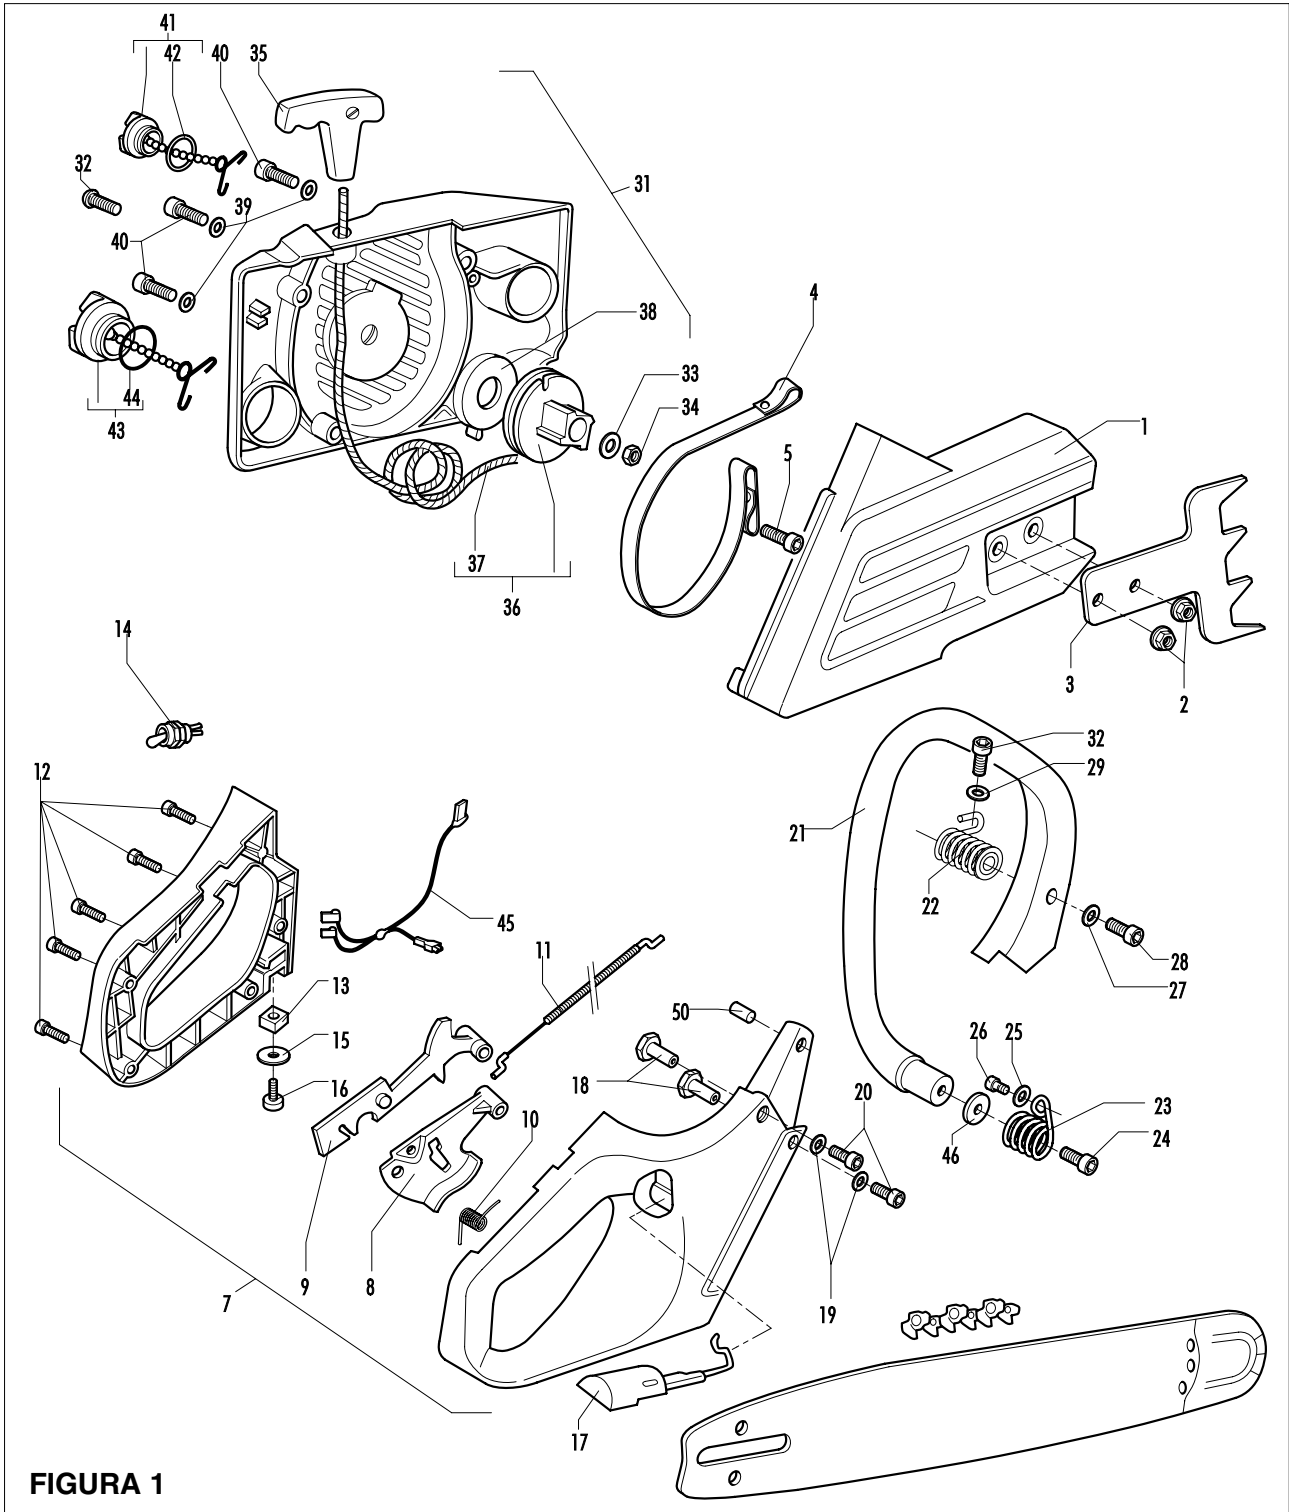

brand	PARTNER

date	FEB/03	SHEET 1/6

Model	Prefix
P 538E 14"	01

Product number
953900310

FIGURA 1